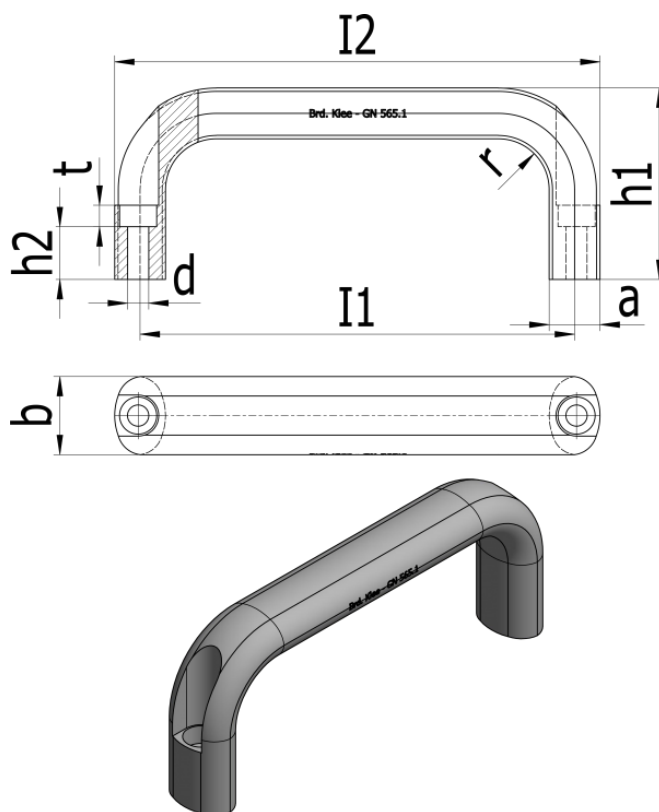

Varenummer: 20565126164EL

Beskrivelse: E+G Bøjlegreb GN 565.1-26-164-EL

Mål

$a = 17$

$b = 26$

$d = 6.4$

$h_1 = 57$

$h_2 = 11$

$I_1 = 164$

$I_2 = 178$

$r = 17$

$T_{min} = 6$

Vægt i (g) = 197